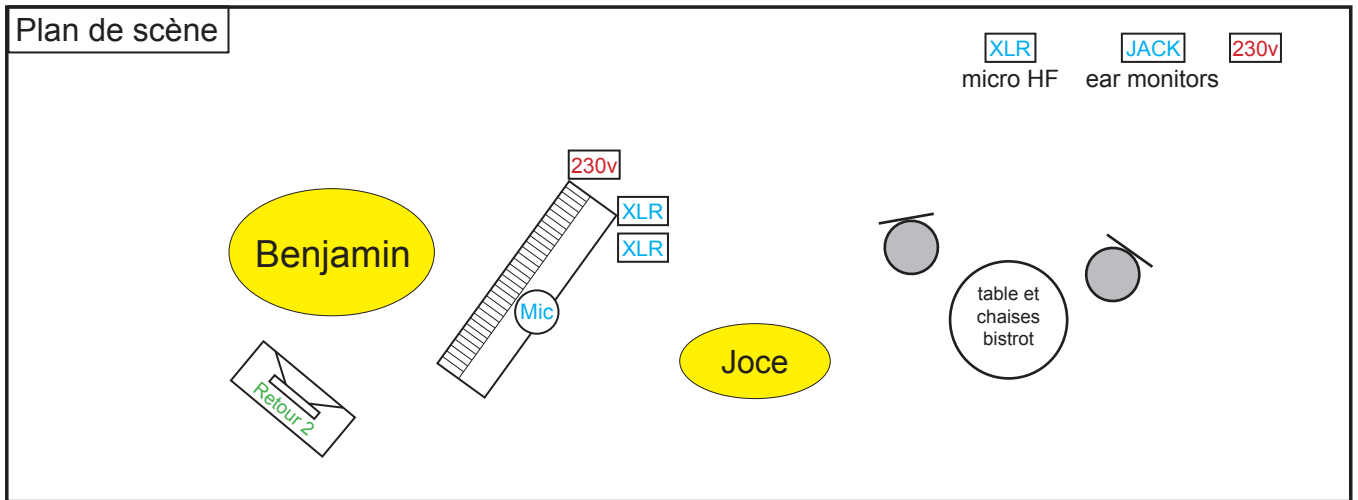

Fiche technique

MULTAS VITAS

(DUO PIANO - CHANT)

Patch	Instrument	Micros	Insert
1	Voix Joce (main)	HF fourni	comp
2	Voix Joce (casque)	HF fourni	comp
3	Voix Benjamin	Beta 87, SM58, ...	comp
5-6	Piano élec L/R	XLR x2	
7-8	Retour Rev 1		
9-10	Retour Rev 2		

Retours :

- 2 circuits retours indépendants égalisés
- 1 ligne XLR pour ear monitors (fournis) en Aux 1
- 1 retour en Aux 2

Diffusion :

Sonorisation de qualité professionnelle (L-Acoustic, D&B, Nexo,...) , adaptée au lieu et au nombre de personne prévu (4kw mini pour 250/400 personnes, 8kw pour 500/800 personnes).

Notes :

- les micros chant HF et le système de retour ear monitor sont fournis dans un rack qui reste à proximité de la scène. Merci de prévoir une arrivée 230v pour l'alimenter.

XLR micro HF JACK ear monitors 230v

Joce : chant

Benjamin : piano, chant

Régie :

- console analogique ou numérique, marque indifférente mais modèle de qualité !
- 4 tranches de compresseur (DBX, BSS, Drawmer...)
- 1 reverb mini, 2 souhaitées (PCM80, TC M3000...)
- EQ façade 31 bandes (DBX, BSS, Klark...)