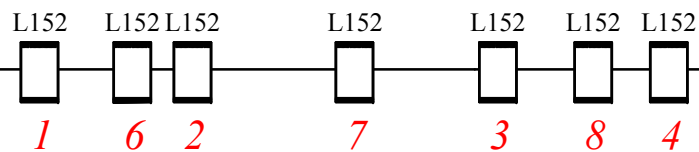

Symbol	Name	Co
▣	PAR LED Full Color	8
▢	310 HPC	3
☑ 713	713SX avec porte gobo (option)	1

Le Gobo est fourni par la compagnie

JOCE

« Multas Vitas »

Implantation Gril

V.1 22/05/2017

Symbol	Name	Count
	PAR LED Full Color	8
	310 HPC	3
	713SX avec porte gobo	1

JOCE

« Multas Vitas »

Implantation Sol

V.1 22/05/2017

Symbol	Name	Count
□	PAR LED Full Color	8
□	310 HPC	3
☑ 713	713SX avec porte gobo	1

JOCE  
« Multas Vitas »