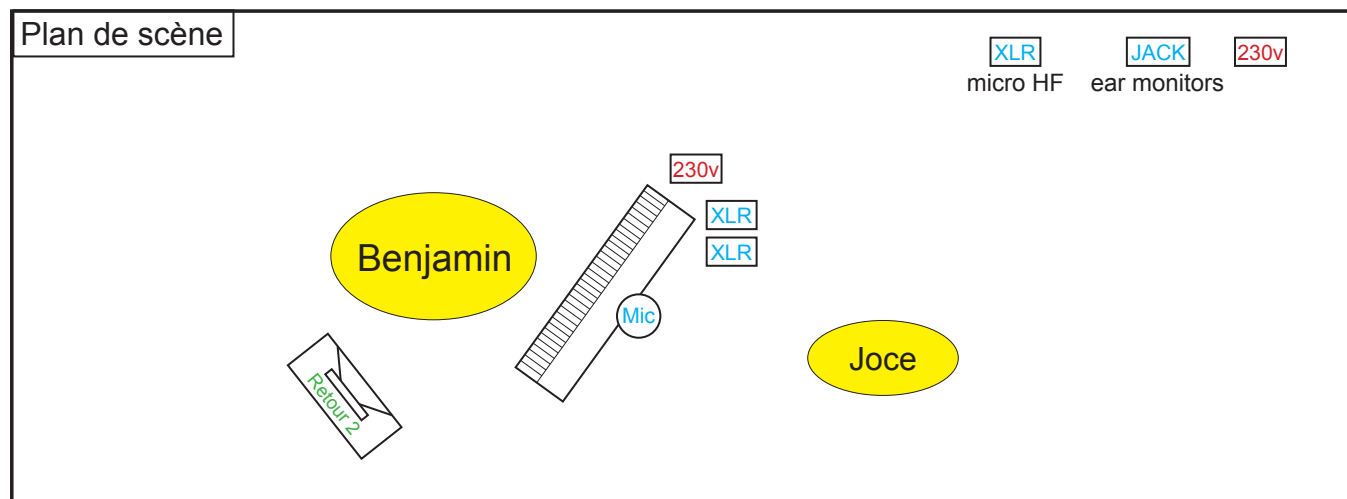

## Fiche technique

# CHANSONS À VOIR

(DUO PIANO - CHANT)

Patch	Instrument	Micros	Insert
1	Voix Joce (main)	HF fourni	comp
2	Voix Joce (casque)	HF fourni	comp
3	Voix Benjamin	Beta 87, SM58, ...	comp
5-6	Piano élec L/R	XLR x2	
7-8	Retour Rev 1		
9-10	Retour Rev 2		

### Retours :

- 2 circuits retours indépendants égalisés
- 1 ligne XLR pour ear monitors (fournis) en Aux 1
- 1 retour en Aux 2

### Régie :

- console analogique ou numérique, marque indifférente mais modèle de qualité !
- 4 tranches de compresseur (DBX, BSS, Drawmer...)
- 1 reverb mini, 2 souhaitées (PCM80, TC M3000...)
- EQ façade 31 bandes (DBX, BSS, Klark...)